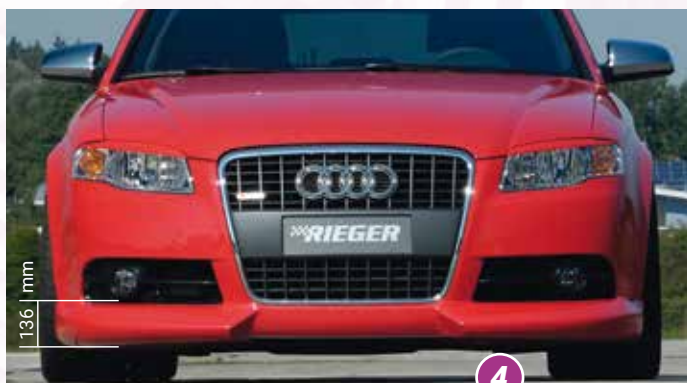

BBS CI-R platinum matt

ABS/CARBON-LOOK

## S-LINE EXTERIEUR

**Cor.Speed LeMans Pure Sports**  
VA 8,5Jx19 ET 32 mit 225/35-19  
HA 9,5Jx19 ET 35 mit 255/30-19