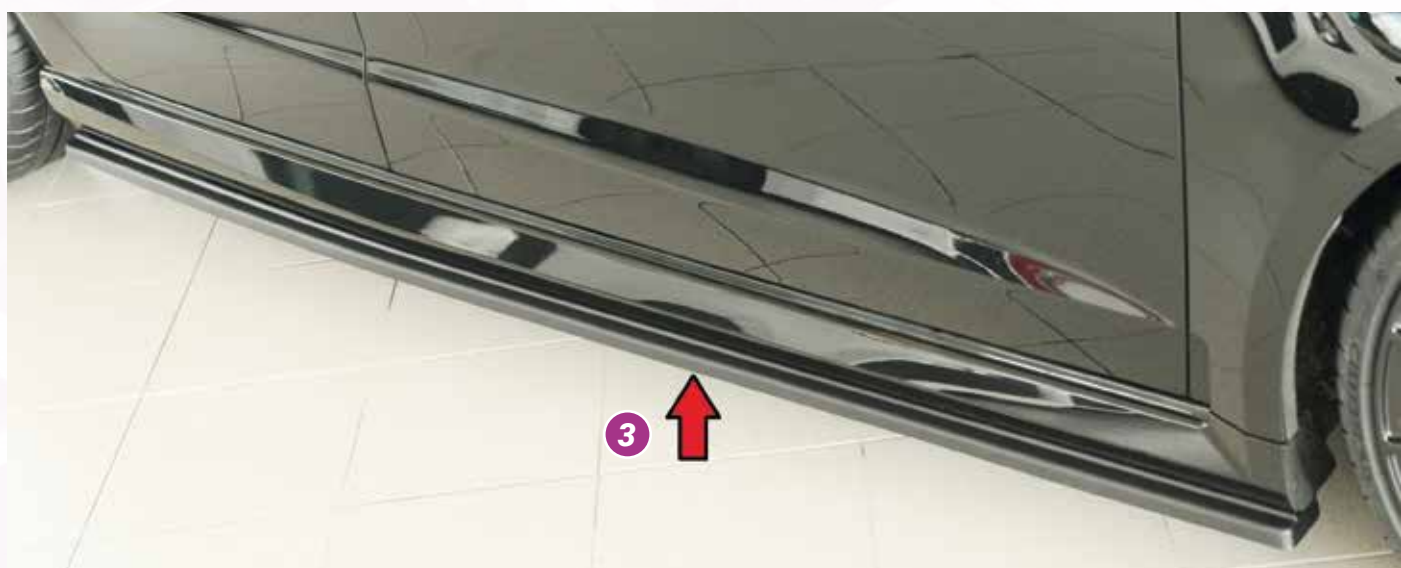

OZ Superturismo EVOLUZIONE
VA + HA: 8,5x20 ET45 mit 235/30-20

3

7

RIEGER FÜR AUDI RS3 (8V) SPORTBACK, BIS FACELIFT

3

3

3