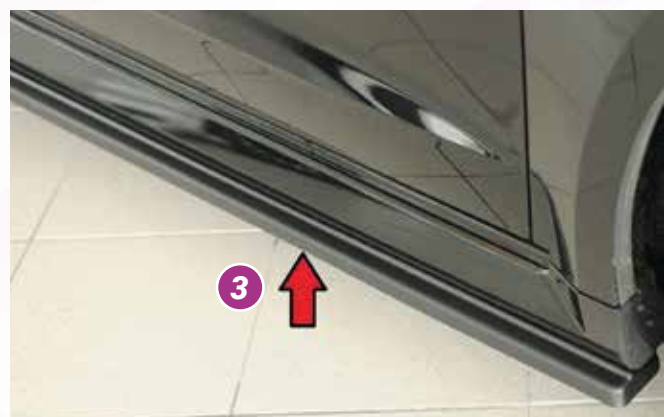

OZ Superturismo EVOLUZIONE
VA + HA: 8,5x20 ET45 mit 235/30-20

3

7

RIEGER FÜR AUDI RS3 (8V) SPORTBACK, BIS FACELIFT

3

3

3